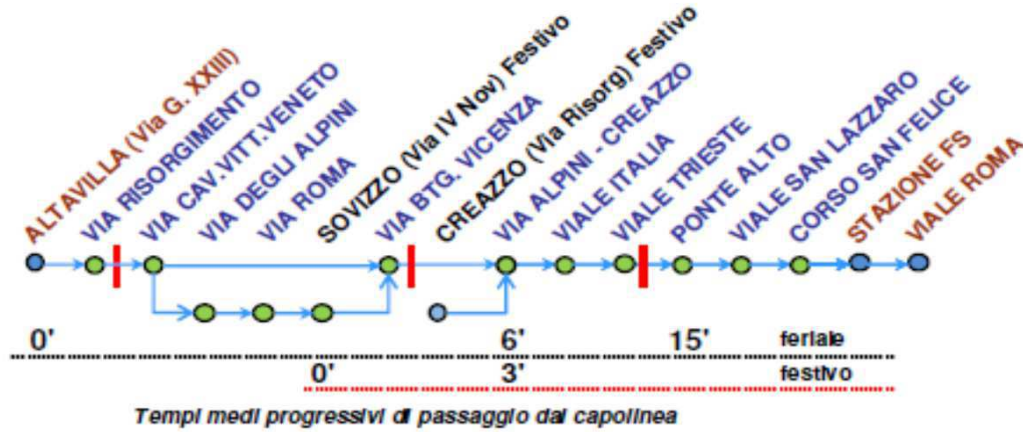

PARTENZE DA VIALE ROMA

| = LIMITE di TRATTA URBANA. Il viaggio che attraversi il limite di tratta urbana comporta l'uso di titoli classe 2 / 3 - " Intera Rete "

FERIALE

LINEA 12 CIRCOLARE FERIALE - CORSE PER ALTAVILLA (Via Giovanni XXIII)

5	6	7	8	9		11	12	13	14	15	16	17	18	19	20
20	10	20	00	45		00	15	05	35	00	05	25	15	30	00
50	35		35			50	40	55		30	45		45		35

FESTIVO

LINEA 12 FESTIVA - CORSE PER ALTAVILLA (Sr 11)

	7		9		11	12		14	15	16	17	18	19	
	00		00		00	00		00	00	00	00	00	00	
													50	

Linea 12/14

ALTAVILLA > SOVIZZO > CREAZZO > VICENZA

PARTENZE DA ALTAVILLA - Via Giovanni XXIII

= LIMITE DI TRATTA URBANA. Il viaggio che attraversi il limite di tratta urbana comporta l'uso di titoli classe 2 / 3 - " Intera Rete "

FERIALE

LINEA 12 CIRCOLARE FERIALE - PARTENZE DA ALTAVILLA (Via Giovanni XXIII)

5	6	7	8	9	10	11	12	13	14	15	16	17	18	19	20
45	15 40	10 50fs	35	10	15	35	25 50	10 40fs	30fs	10 35	05 40	20	00 55	20fs	05 25fs 55fs